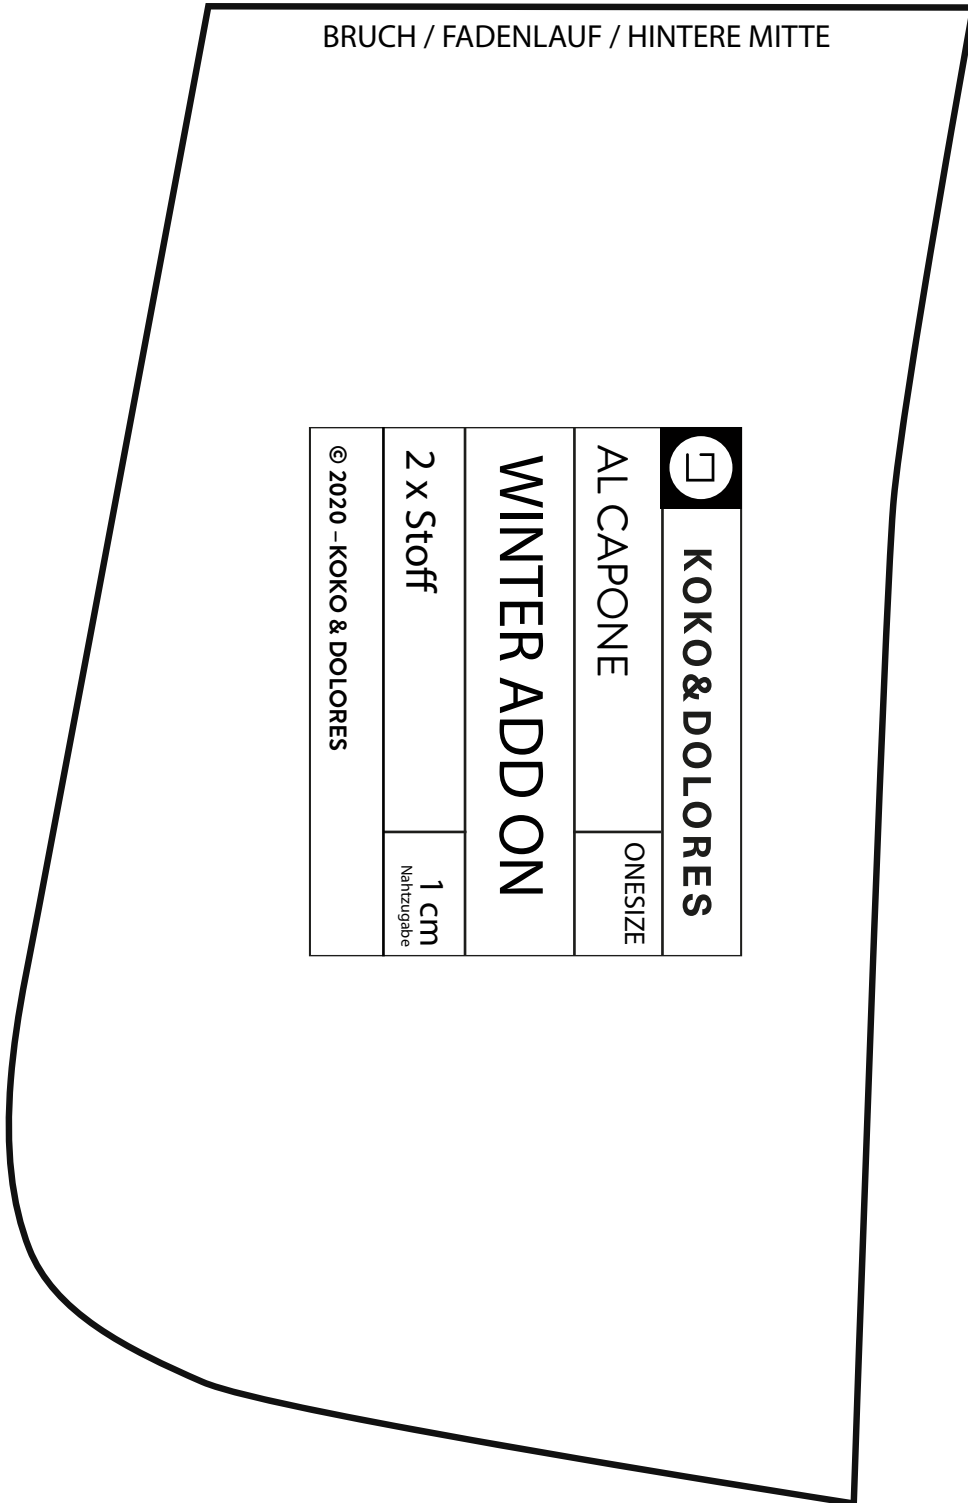

 <b>KOKO &amp; DOLORES</b>
<b>TESTQUADRAT</b> 4cm x 4cm

 <b>KOKO &amp; DOLORES</b>	
AL CAPONE	ONESIZE
<b>WINTER ADD ON</b>	
2 x Stoff	1 cm Nahzugabe
© 2020 - KOKO & DOLORES	